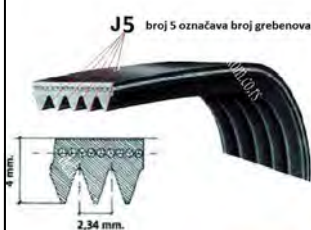

PORUČITE ODMAH

CENA (sa PDV): 680.00

IME ARTIKLA:
REMEN 1254 J4 NIJE ELASTIČAN VEŠ
MAŠINE 481235818157 / WHIRLPOOL

OPIS:
BLJ471UN / 116LG134