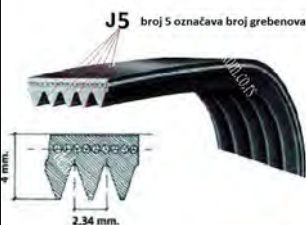

CENA (sa PDV): 1160.00

PORUČITE ODMAH

broj 520 označava broj grebenova