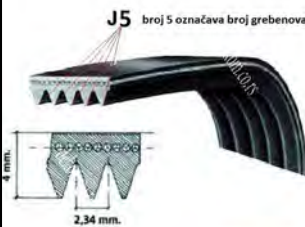

IME ARTIKLA:
REMEN 1180 J5 ELASTIČAN IGNIS /
WHIRLPOOL

OPIS:

CENA (sa PDV): 760.00

PORUČITE ODMAH