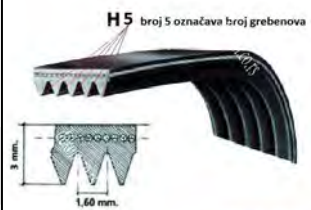

IME ARTIKLA:
REMEN 1200 H9 NIJE ELASTIČAN
ARISTON MERLONI INDESIT

OPIS:
116LG369

CENA (sa PDV): 780.00

PORUČITE ODMAH