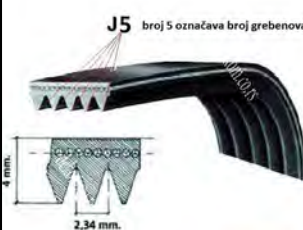

PORUČITE ODMAH

CENA (sa PDV): 880.00

IME ARTIKLA:
REMEN 1270 J4 NIJE ELASTIČAN VEŠ
MAŠINE 51610045 / SMEG

OPIS:
116LG47 / BLJ485UN