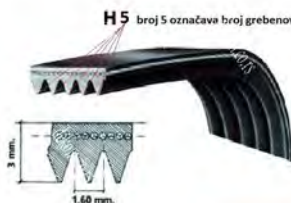

CENA (sa PDV): 720.00

PORUČITE ODMAH

IME ARTIKLA:
REMEN 1046 H7 ELASTIČAN VEŠ
MAŠINE 064598 / ARISTON /

OPIS:
AV09261 / 116LG160

IME ARTIKLA:
REMEN 1037 J6 ELASTIČAN VEŠ MAŠINA
2811660100 / BEKO

OPIS: