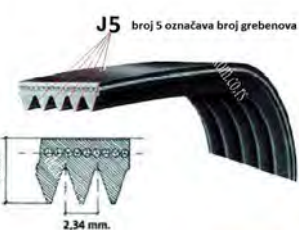

221020
Z 10

Li > UNUTRANJA MERA
La > VANJSKA MERA
Lp ili Lw > SREDNJA MERA

CENA (sa PDV): 280.00

PORUČITE ODMAH

IME ARTIKLA:
REMEN 1225 xZ10 Li VEŠ MAŠINE

OPIS:

CENA (sa PDV): 640.00

PORUČITE ODMAH

IME ARTIKLA:
REMEN 1233 J5 NIJE ELASTIČAN VEŠ MAŠINE 599950 / GORENJE

OPIS:
BLJ443UN / 116LG192

Z 10

Li > UNUTRANJA MERA
La > VANJSKA MERA
Lp ili Lw > SREDNJA MERA

CENA (sa PDV): 370.00

PORUČITE ODMAH

IME ARTIKLA:
REMEN 1250 xZ10 Li VEŠ MAŠINE

OPIS:

CENA (sa PDV): 940.00

PORUČITE ODMAH

IME ARTIKLA:
REMEN 1260 J4 NIJE ELASTIČAN VEŠ MAŠINE HOTPOINT / ARISTON / MERLONI

OPIS:
AV09131 / 116LG343 /
BLJ473UN

CENA (sa PDV): 800.00

PORUČITE ODMAH

IME ARTIKLA:
REMEN 1268 H8 ELASTIČAN WA 61081
VEŠ MAŠINE 587611 / GORENJE

OPIS:
151040 / GORENJE

CENA (sa PDV): 760.00

PORUČITE ODMAH

IME ARTIKLA:
REMEN 1270 H7 ELASTIČAN VEŠ MAŠINE 2810260100 / BEKO

OPIS:
BLH338UN / 116LG394

CENA (sa PDV): 700.00

PORUČITE ODMAH

IME ARTIKLA:
REMEN 1270 J5 ELASTIČAN
POLIURETANSKI VEŠ MAŠINE

OPIS:
116LG217 / BLJ489UN /
AV09255

Z 10
Li > UNUTRANJA MERA
La > VANJSKA MERA
Lp ili Lw > SREDNJA MERA

CENA (sa PDV): 340.00

PORUČITE ODMAH

IME ARTIKLA:
REMEN 1275 xZ10 Li VEŠ MAŠINE

OPIS:

CENA (sa PDV): 660.00

PORUČITE ODMAH

IME ARTIKLA:
REMEN 1276 J4 ELASTIČAN VEŠ MAŠINE
2810970100 / BEKO

OPIS:

CENA (sa PDV): 920.00

PORUČITE ODMAH

IME ARTIKLA:
REMEN 1277 J5 ELASTIČAN VEŠ MAŠINE
2005170400 / BEKO

OPIS:
116LG360 / AV09256 /
BLJ498UN