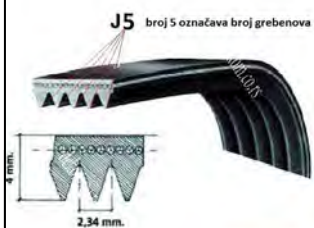

IME ARTIKLA:
REMEN 1278 J6 ELASTIČAN VEŠ MAŠINE 151044 / GORENJE

OPIS:
BLJ500UN

CENA (sa PDV): 1020.00

PORUČITE ODMAH