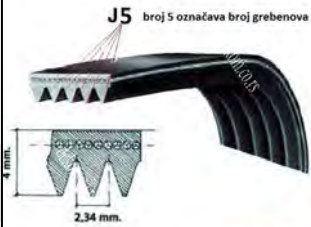

222510

IME ARTIKLA:
REMEN 1314 J5 NIJE ELASTIČAN VEŠ
MAŠINE BOSCH / SIEMENS

OPIS:
116LG342 / AV09118 /
BLJ811UN

CENA (sa PDV): 920.00

PORUČITE ODMAH