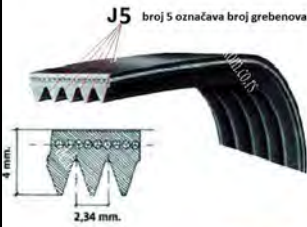

PORUČITE ODMAH

CENA (sa PDV): 760.00

222510

IME ARTIKLA:
REMEN 1314 J5 NIJE ELASTIČAN VEŠ
MAŠINE BOSCH / SIEMENS

OPIS:
116LG342 / AV09118 /
BLJ811UN

CENA (sa PDV): 920.00

PORUČITE ODMAH

IME ARTIKLA:
REMEN 1333 J4 VEŠ MAŠINE 118926
SIEMENS / BOSCH