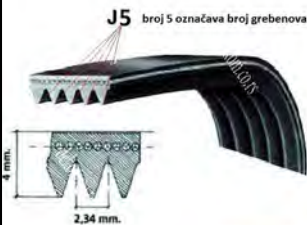

OPIS:

CENA (sa PDV): 1040.00

PORUČITE ODMAH

IME ARTIKLA:
REMEN 1295 J5 NIJE ELASTIČAN VEŠ
MAŠINE

OPIS:

CENA (sa PDV): 820.00

PORUČITE ODMAH

222610**IME ARTIKLA:**
REMEN 1941 H8 ELASTIČAN VEŠ
MAŠINE**OPIS:**
ZAMENA ZA REMEN 1942 H8
ELASTIČAN VEŠ
MAŠINE GORENJE 160165
270313
CENA (sa PDV): 1240.00
IME ARTIKLA:
REMEN 1160 J5 ELASTIČAN VEŠ MAŠINE**OPIS:**
CENA (sa PDV): 760.00
IME ARTIKLA:
REMEN 1236 J4 ELASTIČAN VEŠ MAŠINE**OPIS:**
CENA (sa PDV): 760.00
IME ARTIKLA:
REMEN 1938 H7 NIJE ELASTIČAN VEŠ
MAŠINE 50205820009 / AEG**OPIS:**
CENA (sa PDV): 1540.00
IME ARTIKLA:
REMEN 226 H4 ELASTIČAN MAŠINE ZA
SUŠENJE 57X1048 FAGOR / BRANDT**OPIS:**
CENA (sa PDV): 520.00
IME ARTIKLA:
REMEN 1854 H6 NIJE ELASTIČAN**OPIS:**
CENA (sa PDV): 0.00 RSD
IME ARTIKLA:
REMEN 1235 J4 ELASTIČAN VEŠ MAŠINE**OPIS:**
CENA (sa PDV): 0.00 RSD
IME ARTIKLA:
REMEN 1220 H6 NIJE ELASTIČAN VEŠ
MAŠINE**OPIS:**
CENA (sa PDV): 780.00
IME ARTIKLA:
REMEN 1230 J5 ELASTIČAN VEŠ MAŠINE**OPIS:**
CENA (sa PDV): 680.00
IME ARTIKLA:
REMEN 1239 J5 ELASTIČAN VEŠ MAŠINE**OPIS:**
CENA (sa PDV): 640.00