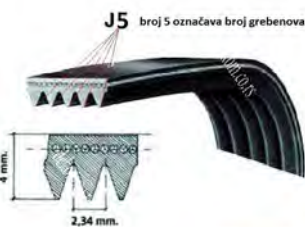

OPIS:
116LG147

CENA (sa PDV): 820.00

PORUČITE ODMAH

IME ARTIKLA:
REMEN 1200 J4 NIJE ELASTIČAN
481281728444 / WHIRLPOOL

OPIS:
116LG46 / AV0954 /
BLJ400UN

CENA (sa PDV): 720.00

PORUČITE ODMAH

IME ARTIKLA:
REMEN 1140 J5 NIJE ELASTIČAN VEŠ
MAŠINE CANDY