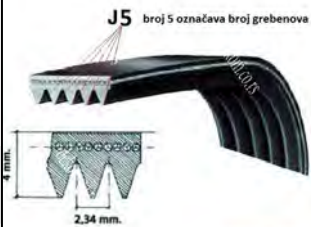

221890

IME ARTIKLA:
REMEN 1200 J6 ELASTIČAN
POLIURETANSKI 124021110 / ZANUSSI

OPIS:
116LG319 / AV09196 /
BLJ405UN

CENA (sa PDV): 840.00

PORUČITE ODMAH