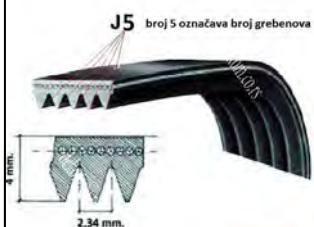

IME ARTIKLA:
REMEN 1780 J4 NIJE ELASTIČAN VEŠ MAŠINE AEG / EI

OPIS:
BLJ905UN / AV09138

CENA (sa PDV): 940.00

PORUČITE ODMAH