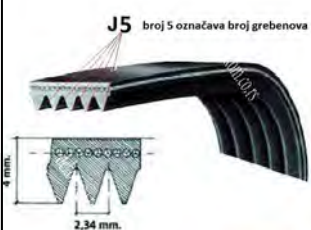

CENA (sa PDV): 680.00

PORUČITE ODMAH

IME ARTIKLA:
REMEN 1181 H7 ELASTIČAN ARISTON
MERLONI INDESIT

OPIS:

CENA (sa PDV): 660.00

PORUČITE ODMAH

IME ARTIKLA:
REMEN 1192 J3 ELASTIČAN
POLIURETANSKI SITAL

OPIS: