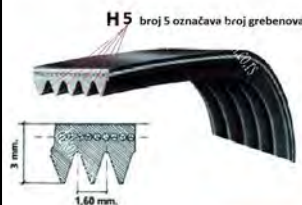

CENA (sa PDV): **700.00**

PORUČITE ODMAH

IME ARTIKLA:
REMEN 1930 H8 ELASTIČAN MAŠINE ZA
SUŠENJE 669956 606532 / GORENJE

OPIS: