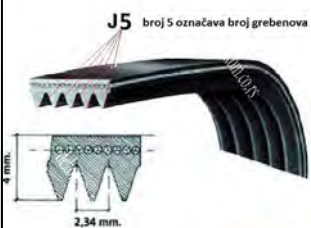

CENA (sa PDV): 780.00

PORUČITE ODMAH

IME ARTIKLA:
REMEN 1180 J5 ELASTIČAN IGNIS /
WHIRLPOOL

OPIS:

CENA (sa PDV): 760.00

PORUČITE ODMAH

IME ARTIKLA:
REMEN 1192 J5 NIJE ELASTIČAN
WHIRLPOOL / PHILIPS / IGNIS

OPIS: