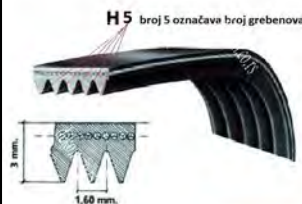

CENA (sa PDV): **1280.00**

PORUČITE ODMAH