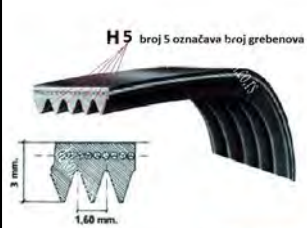

OPIS:
BLJ820UN / AV09124 /
116LG323

CENA (sa PDV): 700.00

PORUČITE ODMAH

IME ARTIKLA:
REMEN 1397 J4 NIJE ELASTIČAN VEŠ
MAŠINE 481135837001 / WHIRLPOOL

OPIS:
116LG48 / BLJ827UN

CENA (sa PDV): 800.00

PORUČITE ODMAH