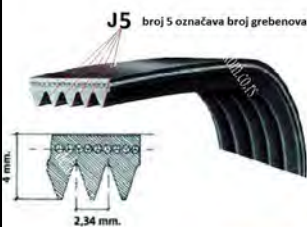

IME ARTIKLA:
REMEN 1295 J5 NIJE ELASTIČAN VEŠ
MAŠINE

OPIS:

CENA (sa PDV): 820.00

PORUČITE ODMAH