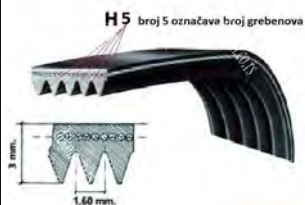

CENA (sa PDV): **1060.00**

PORUČITE ODMAH

IME ARTIKLA:
REMEN 1930 H5 EI / AEG / BLOMBERG

OPIS: