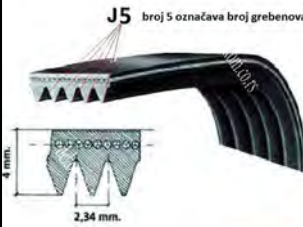

CENA (sa PDV): 620.00

PORUČITE ODMAH

IME ARTIKLA:
REMEN 1227 H6 ELASTIČAN VEŠ
MAŠINE 420007204 / VESTEL

OPIS:
BLH345UN / AV09245 /
116LG406