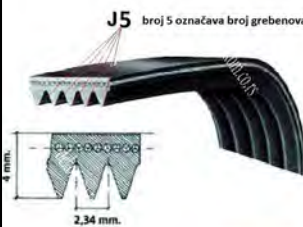

CENA (sa PDV): 820.00

PORUČITE ODMAH

IME ARTIKLA:
REMEN 1200 J4 NIJE ELASTIČAN
481281728444 / WHIRLPOOL

OPIS:
116LG46 / AV0954 /
BLJ400UN