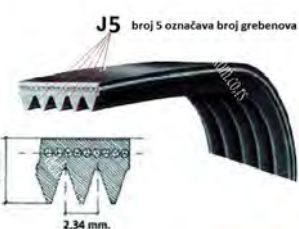

CENA (sa PDV): 660.00

PORUČITE ODMAH

IME ARTIKLA:
REMEN 1276 J4 ELASTIČAN VEŠ MAŠINE
2810970100 / BEKO

OPIS: