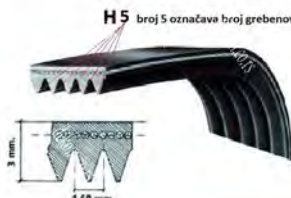

CENA (sa PDV): 700.00

PORUČITE ODMAH

broj 520 označava broj grebenova

CENA (sa PDV): 780.00

PORUČITE ODMAH

IME ARTIKLA:
REMEN 1904 H7 ELASTIČAN
481935818156 / WHIRLPOOL 657349

OPIS:
116LG174 / AV09165 /
BLH735UN

IME ARTIKLA:
REMEN 1151 H5 ELASTIČAN VEŠ
MAŠINE FAGOR / BRANDT

OPIS:
AV09147 / BLH111UN /
116LG374