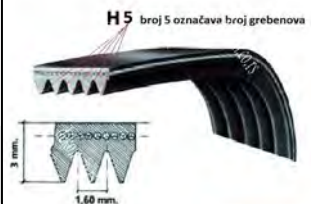

PORUČITE ODMAH

IME ARTIKLA:
REMEN 1965 H8 NIJE ELASTIČAN VEŠ
MAŠINE BEKO 481235818154 /
WHIRLPOOL 51x5566 / FAGOR BRANT

OPIS:

CENA (sa PDV): 820.00

PORUČITE ODMAH

IME ARTIKLA:
REMEN 1967 H9 ELASTIČAN MAŠINE ZA
SUŠENJE BEKO 2953240200 /
2953240100 / BEKO 751610119 / SMEG