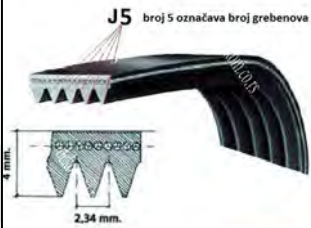

IME ARTIKLA:
REMEN 1397 J4 NIJE ELASTIČAN VEŠ
MAŠINE 481135837001 / WHIRLPOOL

OPIS:
116LG48 / BLJ827UN

CENA (sa PDV): 800.00

PORUČITE ODMAH