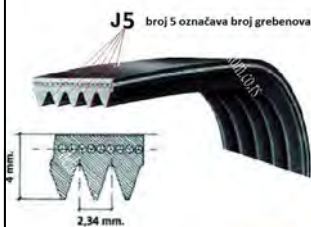

OPIS:

CENA (sa PDV): 1040.00

PORUČITE ODMAH

IME ARTIKLA:
REMEN 1295 J5 NIJE ELASTIČAN VEŠ
MAŠINE

OPIS:

CENA (sa PDV): 820.00

PORUČITE ODMAH

222610**IME ARTIKLA:**
REMEN 1941 H8 ELASTIČAN VEŠ
MAŠINE**OPIS:**
ZAMENA ZA REMEN 1942 H8
ELASTIČAN VEŠ
MAŠINE GORENJE 160165
270313
CENA (sa PDV): 1240.00
IME ARTIKLA:
REMEN 1160 J5 ELASTIČAN VEŠ MAŠINE**OPIS:**
CENA (sa PDV): 760.00
IME ARTIKLA:
REMEN 1236 J4 ELASTIČAN VEŠ MAŠINE**OPIS:**
CENA (sa PDV): 760.00
IME ARTIKLA:
REMEN 1938 H7 NIJE ELASTIČAN VEŠ
MAŠINE 50205820009 / AEG**OPIS:**
CENA (sa PDV): 1540.00
IME ARTIKLA:
REMEN 226 H4 ELASTIČAN MAŠINE ZA
SUŠENJE 57X1048 FAGOR / BRANDT**OPIS:**
CENA (sa PDV): 520.00
IME ARTIKLA:
REMEN 1854 H6 NIJE ELASTIČAN**OPIS:**
CENA (sa PDV): 0.00 RSD
IME ARTIKLA:
REMEN 1235 J4 ELASTIČAN VEŠ MAŠINE**OPIS:**
CENA (sa PDV): 0.00 RSD
IME ARTIKLA:
REMEN 1220 H6 NIJE ELASTIČAN VEŠ
MAŠINE**OPIS:**
CENA (sa PDV): 780.00
IME ARTIKLA:
REMEN 1230 J5 ELASTIČAN VEŠ MAŠINE**OPIS:**
CENA (sa PDV): 680.00
IME ARTIKLA:
REMEN 1239 J5 ELASTIČAN VEŠ MAŠINE**OPIS:**
CENA (sa PDV): 640.00