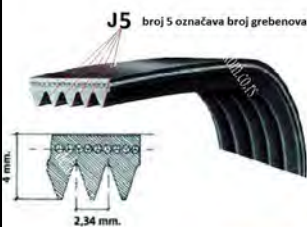

OPIS:

CENA (sa PDV): 1040.00

PORUČITE ODMAH

IME ARTIKLA:
REMEN 1295 J5 NIJE ELASTIČAN VEŠ
MAŠINE

OPIS:

CENA (sa PDV): 820.00

PORUČITE ODMAH

222610**IME ARTIKLA:**
REMEN 1941 H8 ELASTIČAN VEŠ
MAŠINE**OPIS:**
ZAMENA ZA REMEN 1942 H8
ELASTIČAN VEŠ
MAŠINE GORENJE 160165
270313
CENA (sa PDV): 1240.00
IME ARTIKLA:
REMEN 1160 J5 ELASTIČAN VEŠ MAŠINE**OPIS:**
CENA (sa PDV): 760.00
IME ARTIKLA:
REMEN 1236 J4 ELASTIČAN VEŠ MAŠINE**OPIS:**
CENA (sa PDV): 760.00
IME ARTIKLA:
REMEN 1938 H7 NIJE ELASTIČAN VEŠ
MAŠINE 50205820009 / AEG**OPIS:**
CENA (sa PDV): 1540.00
IME ARTIKLA:
REMEN 226 H4 ELASTIČAN MAŠINE ZA
SUŠENJE 57X1048 FAGOR / BRANDT**OPIS:**
CENA (sa PDV): 520.00
IME ARTIKLA:
REMEN 1854 H6 NIJE ELASTIČAN**OPIS:**
CENA (sa PDV): 0.00 RSD
IME ARTIKLA:
REMEN 1235 J4 ELASTIČAN VEŠ MAŠINE**OPIS:**
CENA (sa PDV): 0.00 RSD
IME ARTIKLA:
REMEN 1220 H6 NIJE ELASTIČAN VEŠ
MAŠINE**OPIS:**
CENA (sa PDV): 780.00
IME ARTIKLA:
REMEN 1230 J5 ELASTIČAN VEŠ MAŠINE**OPIS:**
CENA (sa PDV): 680.00
IME ARTIKLA:
REMEN 1239 J5 ELASTIČAN VEŠ MAŠINE**OPIS:**
CENA (sa PDV): 640.00