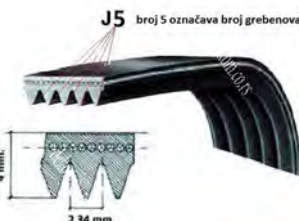

CENA (sa PDV): 940.00

PORUČITE ODMAH

IME ARTIKLA:
REMEN 1260 J4 NIJE ELASTIČAN VEŠ MAŠINE HOTPOINT / ARISTON / MERLONI

OPIS:
AV09131 / 116LG343 /
BLJ473UN