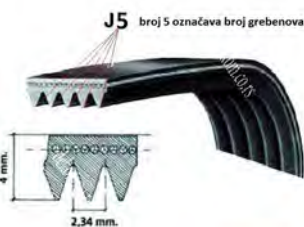

PORUČITE ODMAH

IME ARTIKLA:
REMEN 1190 J5 NIJE ELASTIČAN VEŠ MAŠINE BALAY / BOSCH

OPIS:
116LG254 / BLJ163UN

CENA (sa PDV): 760.00

PORUČITE ODMAH

IME ARTIKLA:
REMEN 1182 J5 ELASTIČAN VEŠ MAŠINE 4400FR3116D / LG